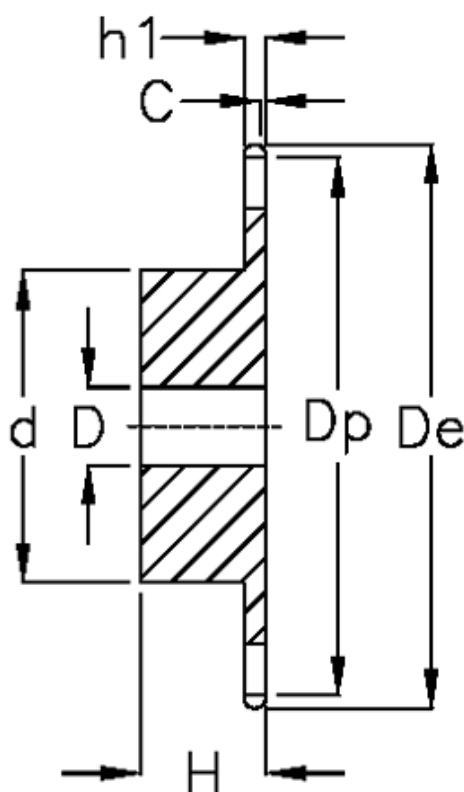

Varenummer: 616011012028
Beskrivelse: Navhjul 32 B-1 Z=28 simplex
forboret

Mål

Antal tænder	= 28
C	= 6
d	= *180
D	= $30 \pm 0,5$
De	= 474.2
Dp	= 453.69
For kædebetegnelse	= 32 B-1
For kæde størrelse	= 2" x 1 1/4"

H	= 90
h1	= 29.4